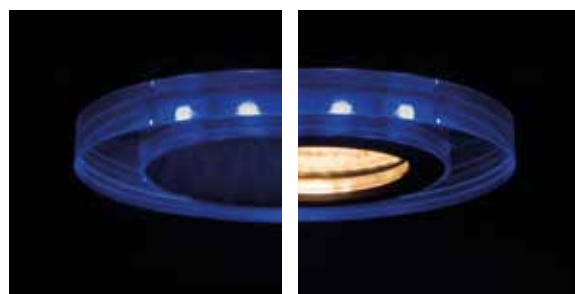

## SOREN

SOREN O-SR

SOREN L-SR

220-240V~  
50/60Hz

3,6

2 x 0,75mm<sup>2</sup>  
(mm<sup>2</sup>)  
13 cm

IP  
20

ERC

### PL

obudowa: szkło / pierścieni: stop metali nieżelaznych  
oprawa dekoracyjna wyposażona w podświetlenie LED (niebieskie, zielone, ciepło-białe)

### GB

casing: glass / ring: non-ferrous metal alloy  
Decorative luminaire equipped with LED backlight (blue, green, warm white)

### RUS

корпус: стекло / кольцо: сплав цветных металлов  
Декоративный светильник оснащен светодиодной подсветкой (синий, зеленый, тепло-белый)